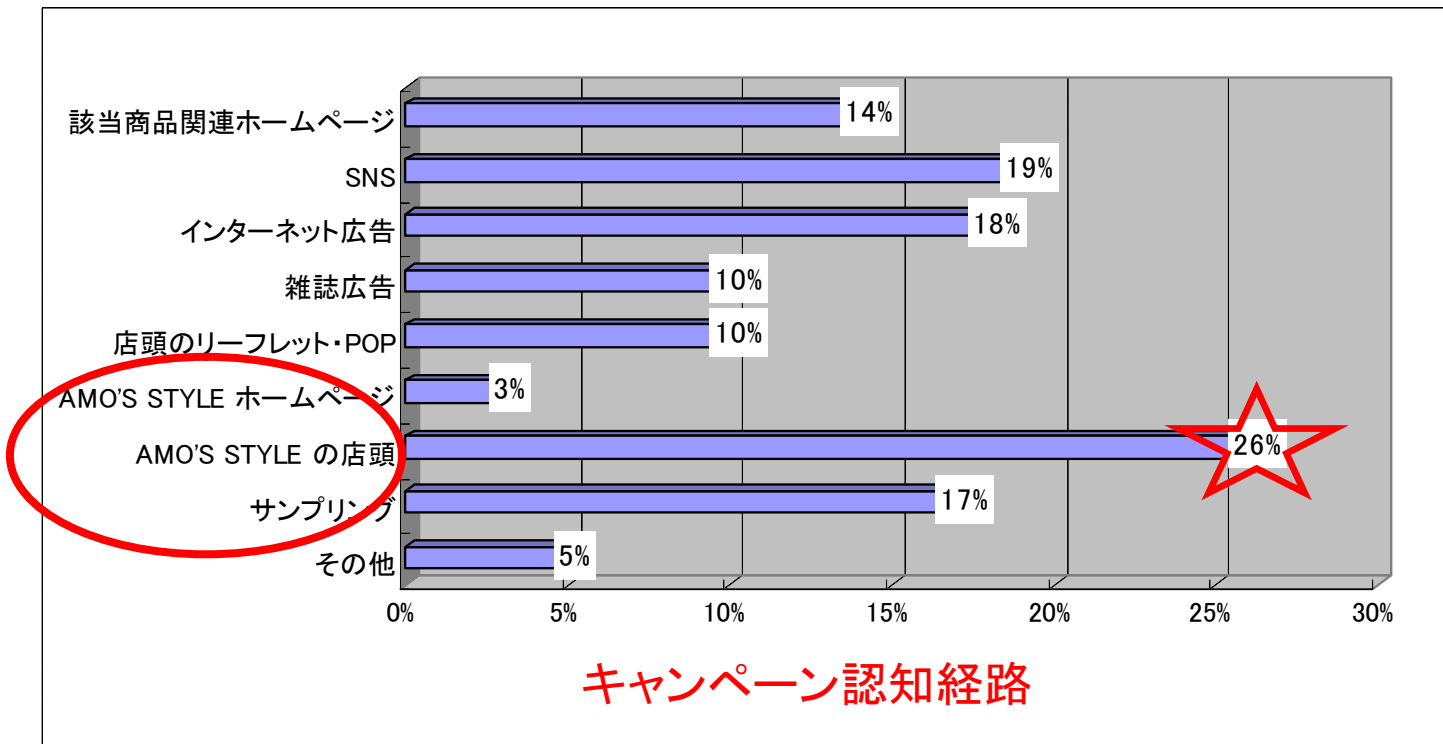

(ex. @20→@25)

過去事例

- ・ AMO'S STYLE全店で、約2週間、女性向け商品を100,000個サンプリング
- ・ 店頭POP(A4サイズ)にて「PCまたは携帯から上記商品のWEBサイトにアクセスして応募すると抽選で500名様にAMO'S STYLEランジェリーが当たるオープンキャンペーン」を告知
- * オープンキャンペーンは雑誌広告、SNS、インターネット広告などでも告知

300,000人以上がキャンペーンサイトにアクセスし、
約60,000人の応募を達成