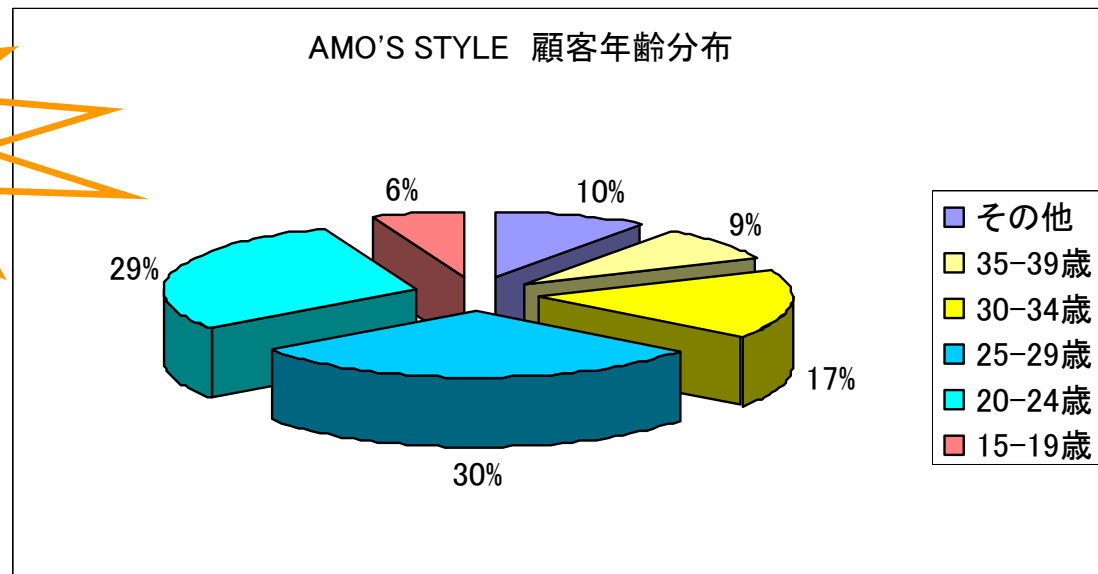

トリンプ・インターナショナル・ジャパン直営店概要

全ブランドトータル 289店舗 (2012年1月27日現在)、1ヶ月の購入客数合計 約420,000名

購入顧客の
75%がF1女性

AMO'S STYLE ショップコンセプト

Triumph 

デザインはスウィートで女の子らしく。
旬のテイストもしっかりと取り入れた下着は
普段づかいから特別な日づかいまで充実の品揃えだから、
気分に合わせてファッションアイテム感覚で選べます。